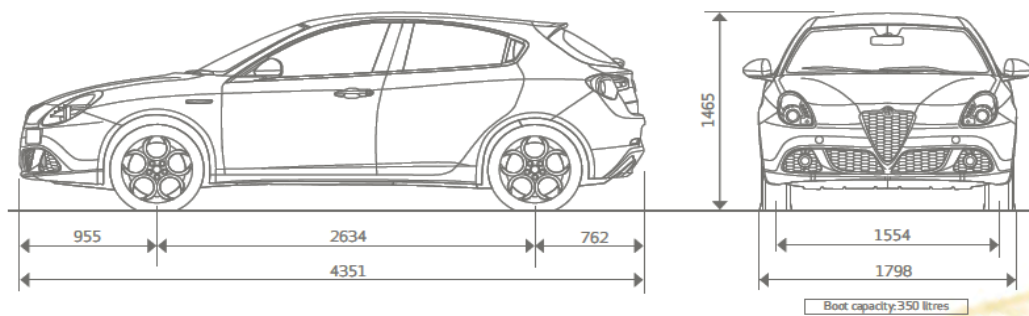

GIULIETTA

Аутомобиле СК

Ексклузивен увозник
за Македонија и Косово

Цени на моделите

Код	Работна зафатнина cm³	Максимална сила Kw (KS)	CO₂ емисија g/km	Амбиентална класа	Цена со ДДВ во Евра	Цена со ДДВ во ден.
191.B5E.2 Alfa Romeo Giulietta 1.4 T-Jet 120 Giulietta MT6	1368	88 (120)	144	Euro 6	19,500 €	1,205,100 ден.
191.C5E.2 Alfa Romeo Giulietta 1.4 T-Jet 120 Super MT6	1368	88 (120)	144	Euro 6	21,800 €	1,347,240 ден.
191.B5H.2 Alfa Romeo Giulietta 1.6 Multijet 105 Giulietta MT6	1598	77 (105)	104	Euro 6	21,400 €	1,322,520 ден.
191.C5H.2 Alfa Romeo Giulietta 1.6 Multijet 105 Super MT6	1598	77 (105)	104	Euro 6	22,700 €	1,402,860 ден.
191.C59.2 Alfa Romeo Giulietta 1.6 Multijet 120 Super TCT	1598	88 (120)	103	Euro 6	26,700 €	1,650,060 ден.
191.C5S.2 Alfa Romeo Giulietta 2.0 Multijet 150 Super MT6	1956	110 (150)	110	Euro 6	25,700 €	1,588,260 ден.

Аутомобиле СК го задржува правото на промена на цените, без претходна најава.
Во цените на возилата и дополнителната опрема вклучени се царина, акциза и ДДВ.

www.alfaromeo.com.mk

Информации на телефон: 3093 -- 124