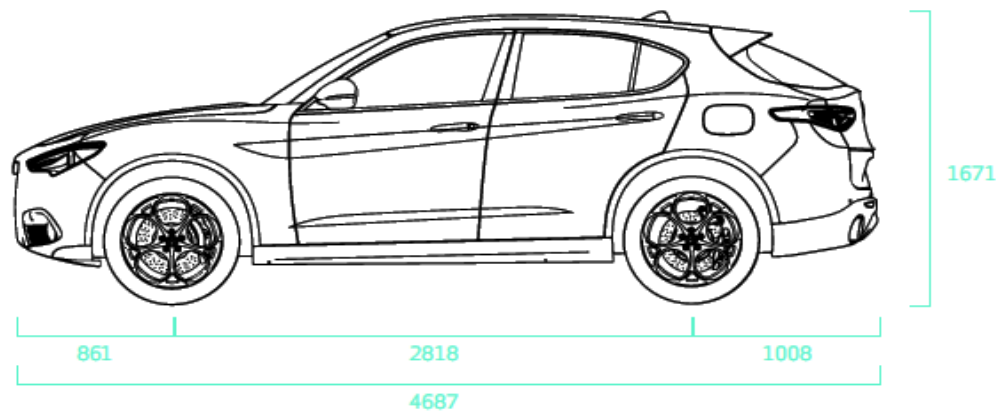

STELVIO

Аутомобиле СК
Ексклузивен увозник
за Македонија и Косово

Цени на моделите

Код	Модел	Работна зафатнина cm³	Максимална сила kW(ks)	CO2 емисија g/km	Амбиентална класа	Цена со ДДВ EUR	Цена до ДДВ MKD
630.GRG.0	Alfa Romeo Stelvio 2.2 JDТМ 150 KS ATX RWD BASE	2143	110(150)	124	Euro 6b	44,900 €	2,774,820.00 ден.
630.PRL.0	Alfa Romeo Stelvio 2.2 JDТМ 180 KS ATX RWD Super	2143	132(180)	124	Euro 6b	47,800 €	2,954,040.00 ден.
630.PAL.0	Alfa Romeo Stelvio 2.2 JDТМ 180 KS ATX Q4 Super	2143	132(180)	124	Euro 6b	50,900 €	3,145,620.00 ден.
630.PAP.0	Alfa Romeo Stelvio 2.2 JDТМ 210 KS ATX Q4 Super	2143	154(210)	127	Euro 6b	52,600 €	3,250,680.00 ден.
630.PA1.0	Alfa Romeo Stelvio 2.0 TB 280 KS ATX Q4 Super	1995	206(280)	161	Euro 6b	52,200 €	3,225,960.00 ден.
630.LA1.0	Alfa Romeo Stelvio 2.0 TB 280 KS ATX Q4 Launch Edt.	1955	206(280)	161	Euro 6b	60,900 €	3,763,620.00 ден.

Аутомобиле СК го задржува правото на промена на цените, без претходна најава.
Во цените на возилата и дополнителната опрема вклучени се царина, акциза и ДДВ.

www.alfaromeo.com.mk
Информации на телефоните: 3093 -- 116, 3093 -- 117, 3093 -- 120