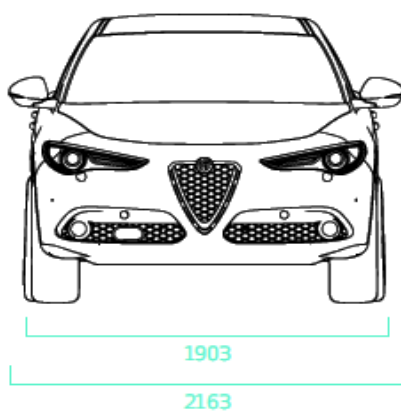

www.alfaromeo.com.mk
Информации на телефоните: 3093 -- 116, 3093 -- 117, 3093 -- 120

STELVIO

Аутомобиле СК
Ексклузивен увозник
за Македонија и Косово

Цени на моделите

Код	Модел	Работна зафатнина cm ³	Максимална сила kW(ks)	CO2 емисија g/km	Амбиентална класа	Цена со ДДВ EUR	Цена до ДДВ MKD
630.GRG.0	Alfa Romeo Stelvio 2.2 JDТМ 150 KS ATX RWD BASE	2143	110(150)	124	Euro 6b	44,900 €	2,774,820.00 ден.
630.PRL.0	Alfa Romeo Stelvio 2.2 JDТМ 180 KS ATX RWD Super	2143	132(180)	124	Euro 6b	47,800 €	2,954,040.00 ден.
630.PAL.0	Alfa Romeo Stelvio 2.2 JDТМ 180 KS ATX Q4 Super	2143	132(180)	124	Euro 6b	50,900 €	3,145,620.00 ден.
630.PAP.0	Alfa Romeo Stelvio 2.2 JDТМ 210 KS ATX Q4 Super	2143	154(210)	127	Euro 6b	52,600 €	3,250,680.00 ден.
630.PA1.0	Alfa Romeo Stelvio 2.0 TB 280 KS ATX Q4 Super	1995	206(280)	161	Euro 6b	52,200 €	3,225,960.00 ден.
630.LA1.0	Alfa Romeo Stelvio 2.0 TB 280 KS ATX Q4 Launch Edt.	1955	206(280)	161	Euro 6b	60,900 €	3,763,620.00 ден.