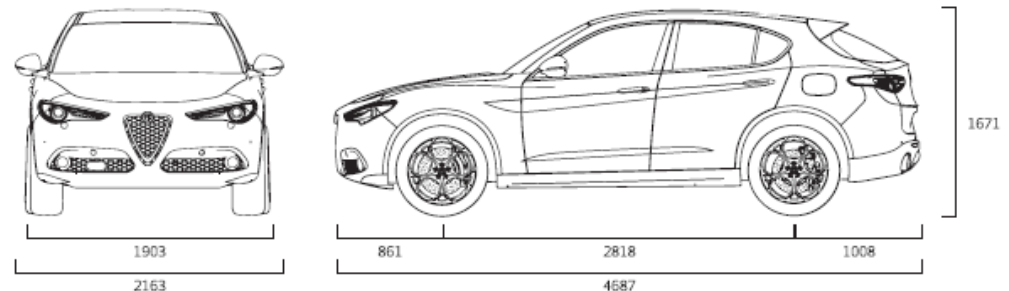

Alfa Romeo Stelvio

Верзија	Sincom	Мотор/Погон/Менувач	Гориво	Цена ЕУР	Цена МКД
BUSINESS	630.NRG.2	2.2 JTDM 190 hp AT RWD	Дизел	46,000 €	2,842,800
BUSINESS	630.NAG.2	2.2 JTDM 190 hp AT AWD	Дизел	48,800 €	3,015,840
SPRINT	630.JAG.2	2.2 JTDM 190 hp AT AWD	Дизел	55,500 €	3,429,900
TI	630.VAG.2	2.2 JTDM 190 hp AT AWD	Дизел	60,000 €	3,708,000
QUADRIFOGLIO	630.QAR.2	2.9T V6 ALFA 510 hp AT AWD	Бензин	115,000 €	7,107,000

Промотивен попуст кај сите модели во висина од 10%

Аутомобиле СК го задржува правото на промена на цените и опремата, без претходна најава.

STELVIO