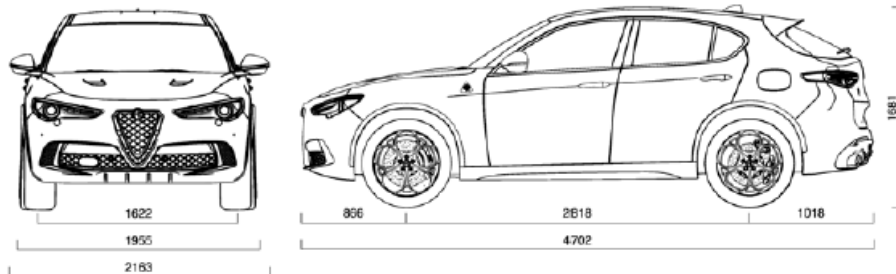

Alfa Romeo Stelvio

Верзија	Sincom	Мотор/Погон/Менувач	Гориво	Цена ЕУР	Цена МКД
BUSINESS	630.NRG.2	2.2 JTDM 190 hp AT RWD	Дизел	46,000 €	2,842,800
BUSINESS	630.NAG.2	2.2 JTDM 190 hp AT AWD	Дизел	48,800 €	3,015,840
SPRINT	630.JAG.2	2.2 JTDM 190 hp AT AWD	Дизел	55,500 €	3,429,900
TI	630.VAG.2	2.2 JTDM 190 hp AT AWD	Дизел	60,000 €	3,708,000
QUADRIFOGLIO	630.QAR.2	2.9T V6 ALFA 510 hp AT AWD	Бензин	115,000 €	7,107,000

Промотивен попуст кај сите модели во висина од 10%

Аутомобиле СК го задржува правото на промена на цените и опремата, без претходна најава.

STELVIO QUADRIFOGLIO