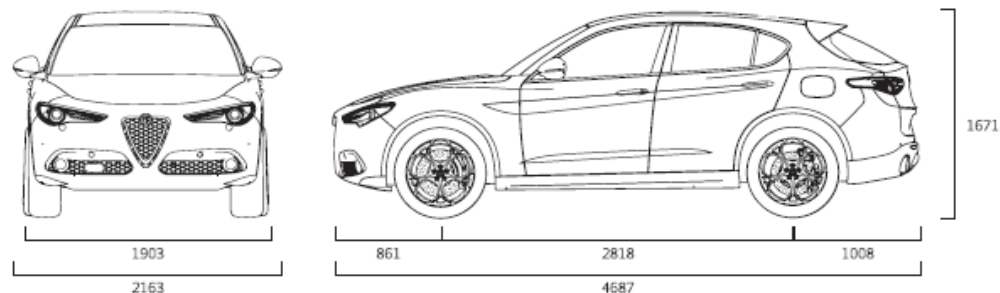

Alfa Romeo Stelvio

Верзија	Sincom	Мотор/Погон/Менувач	Гориво	Цена ЕУР	Цена МКД
BUSINESS	630.NRG.2	2.2 JTDM 190 hp AT RWD	Дизел	47,000 €	2,904,600
BUSINESS	630.NAG.2	2.2 JTDM 190 hp AT AWD	Дизел	49,800 €	3,077,640
SPRINT	630.JAG.2	2.2 JTDM 190 hp AT AWD	Дизел	56,500 €	3,491,700
TI	630.VAG.2	2.2 JTDM 190 hp AT AWD	Дизел	60,000 €	3,708,000
QUADRIFOGLIO	630.QAR.2	2.9T V6 ALFA 510 hp AT AWD	Бензин	110,000 €	6,798,000

АутомобилеСК го задржува правото на промена на цена и опрема, без претходна најава.

STELVIO