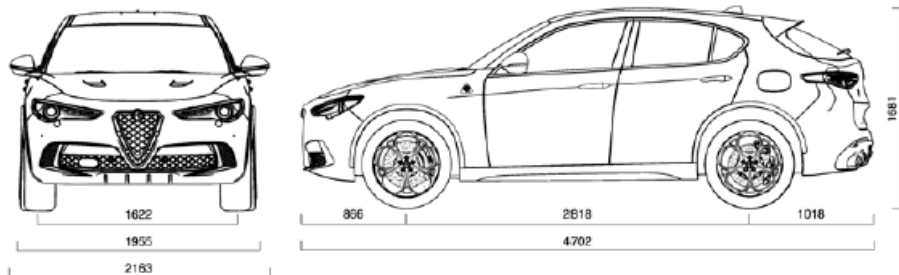

Alfa Romeo Stelvio

Верзија	Sincom	Мотор/Погон/Менувач	Гориво	Цена ЕУР	Цена МКД
BUSINESS	630.NRG.2	2.2 JTDM 190 hp AT RWD	Дизел	47,000 €	2,904,600
BUSINESS	630.NAG.2	2.2 JTDM 190 hp AT AWD	Дизел	49,800 €	3,077,640
SPRINT	630.JAG.2	2.2 JTDM 190 hp AT AWD	Дизел	56,500 €	3,491,700
TI	630.VAG.2	2.2 JTDM 190 hp AT AWD	Дизел	60,000 €	3,708,000
QUADRIFOGLIO	630.QAR.2	2.9T V6 ALFA 510 hp AT AWD	Бензин	110,000 €	6,798,000

АутомобилеСК го задржува правото на промена на цена и опрема, без претходна најава.

STELVIO QUADRIFOGLIO